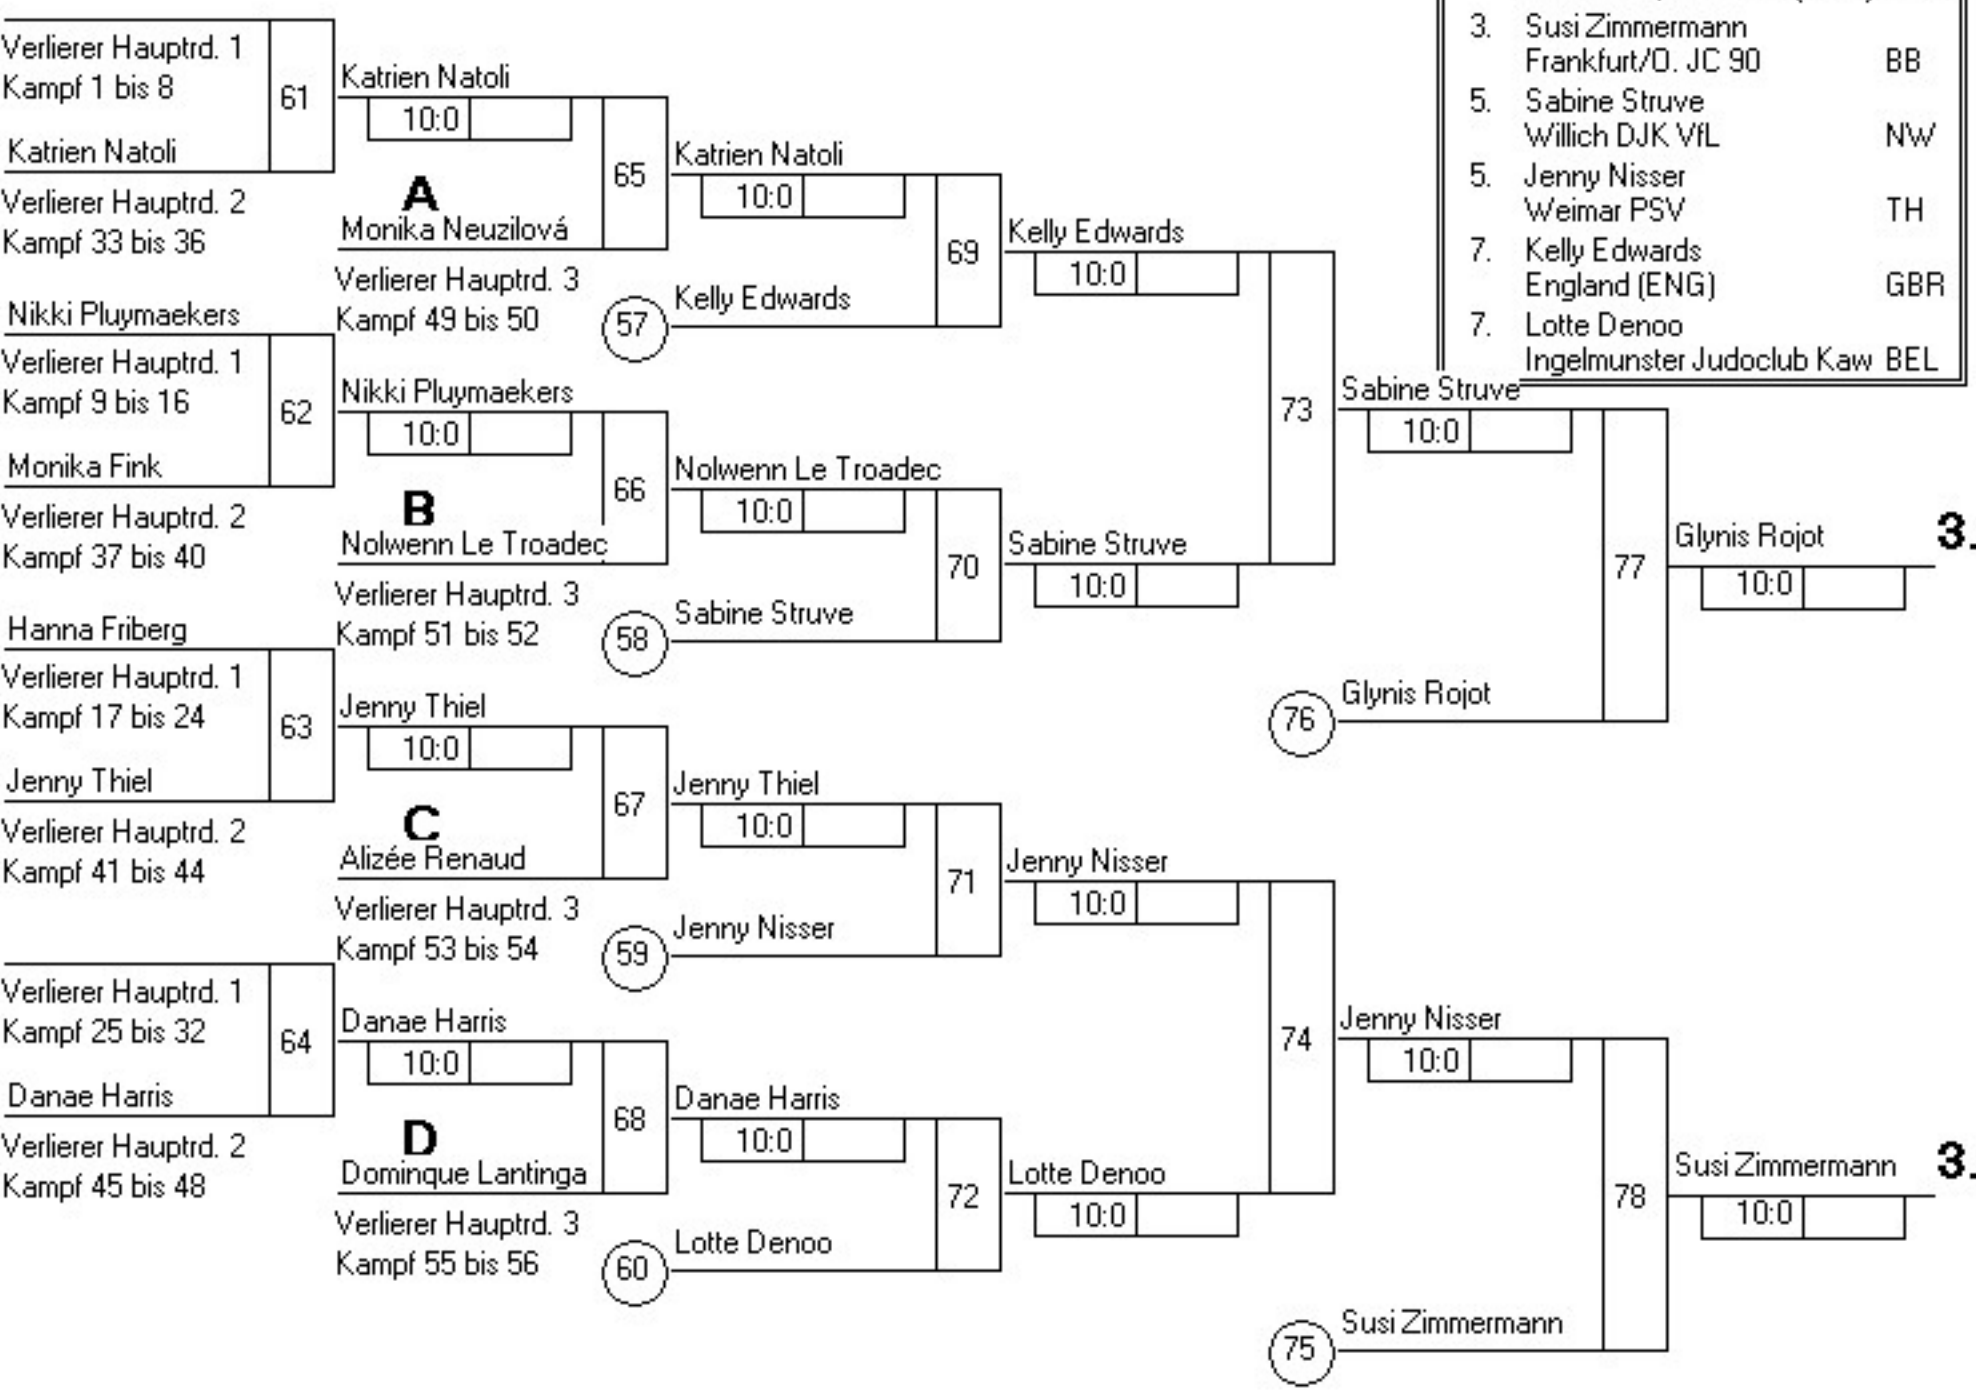

**Trostrunde aller Verlierer gegen Poolsieger aus Pool**

- |    |                  |                           |     |
|----|------------------|---------------------------|-----|
| 1. | Harumi Osakabe   | Japan (JPN)               | JPN |
| 2. | Laura Holtzinger | Strasbourg (FRA)          | FRA |
| 3. | Glynis Rojot     | Rotterdam, Budokan (NED)  | NED |
| 3. | Susi Zimmermann  | Frankfurt/D. JC 90        | BB  |
| 5. | Sabine Struve    | Willich DJK VfL           | NW  |
| 5. | Jenny Nisser     | Weimar PSV                | TH  |
| 7. | Kelly Edwards    | England (ENG)             | GBR |
| 7. | Lotte Denoo      | Ingelmunster Judoclub Kaw | BEL |