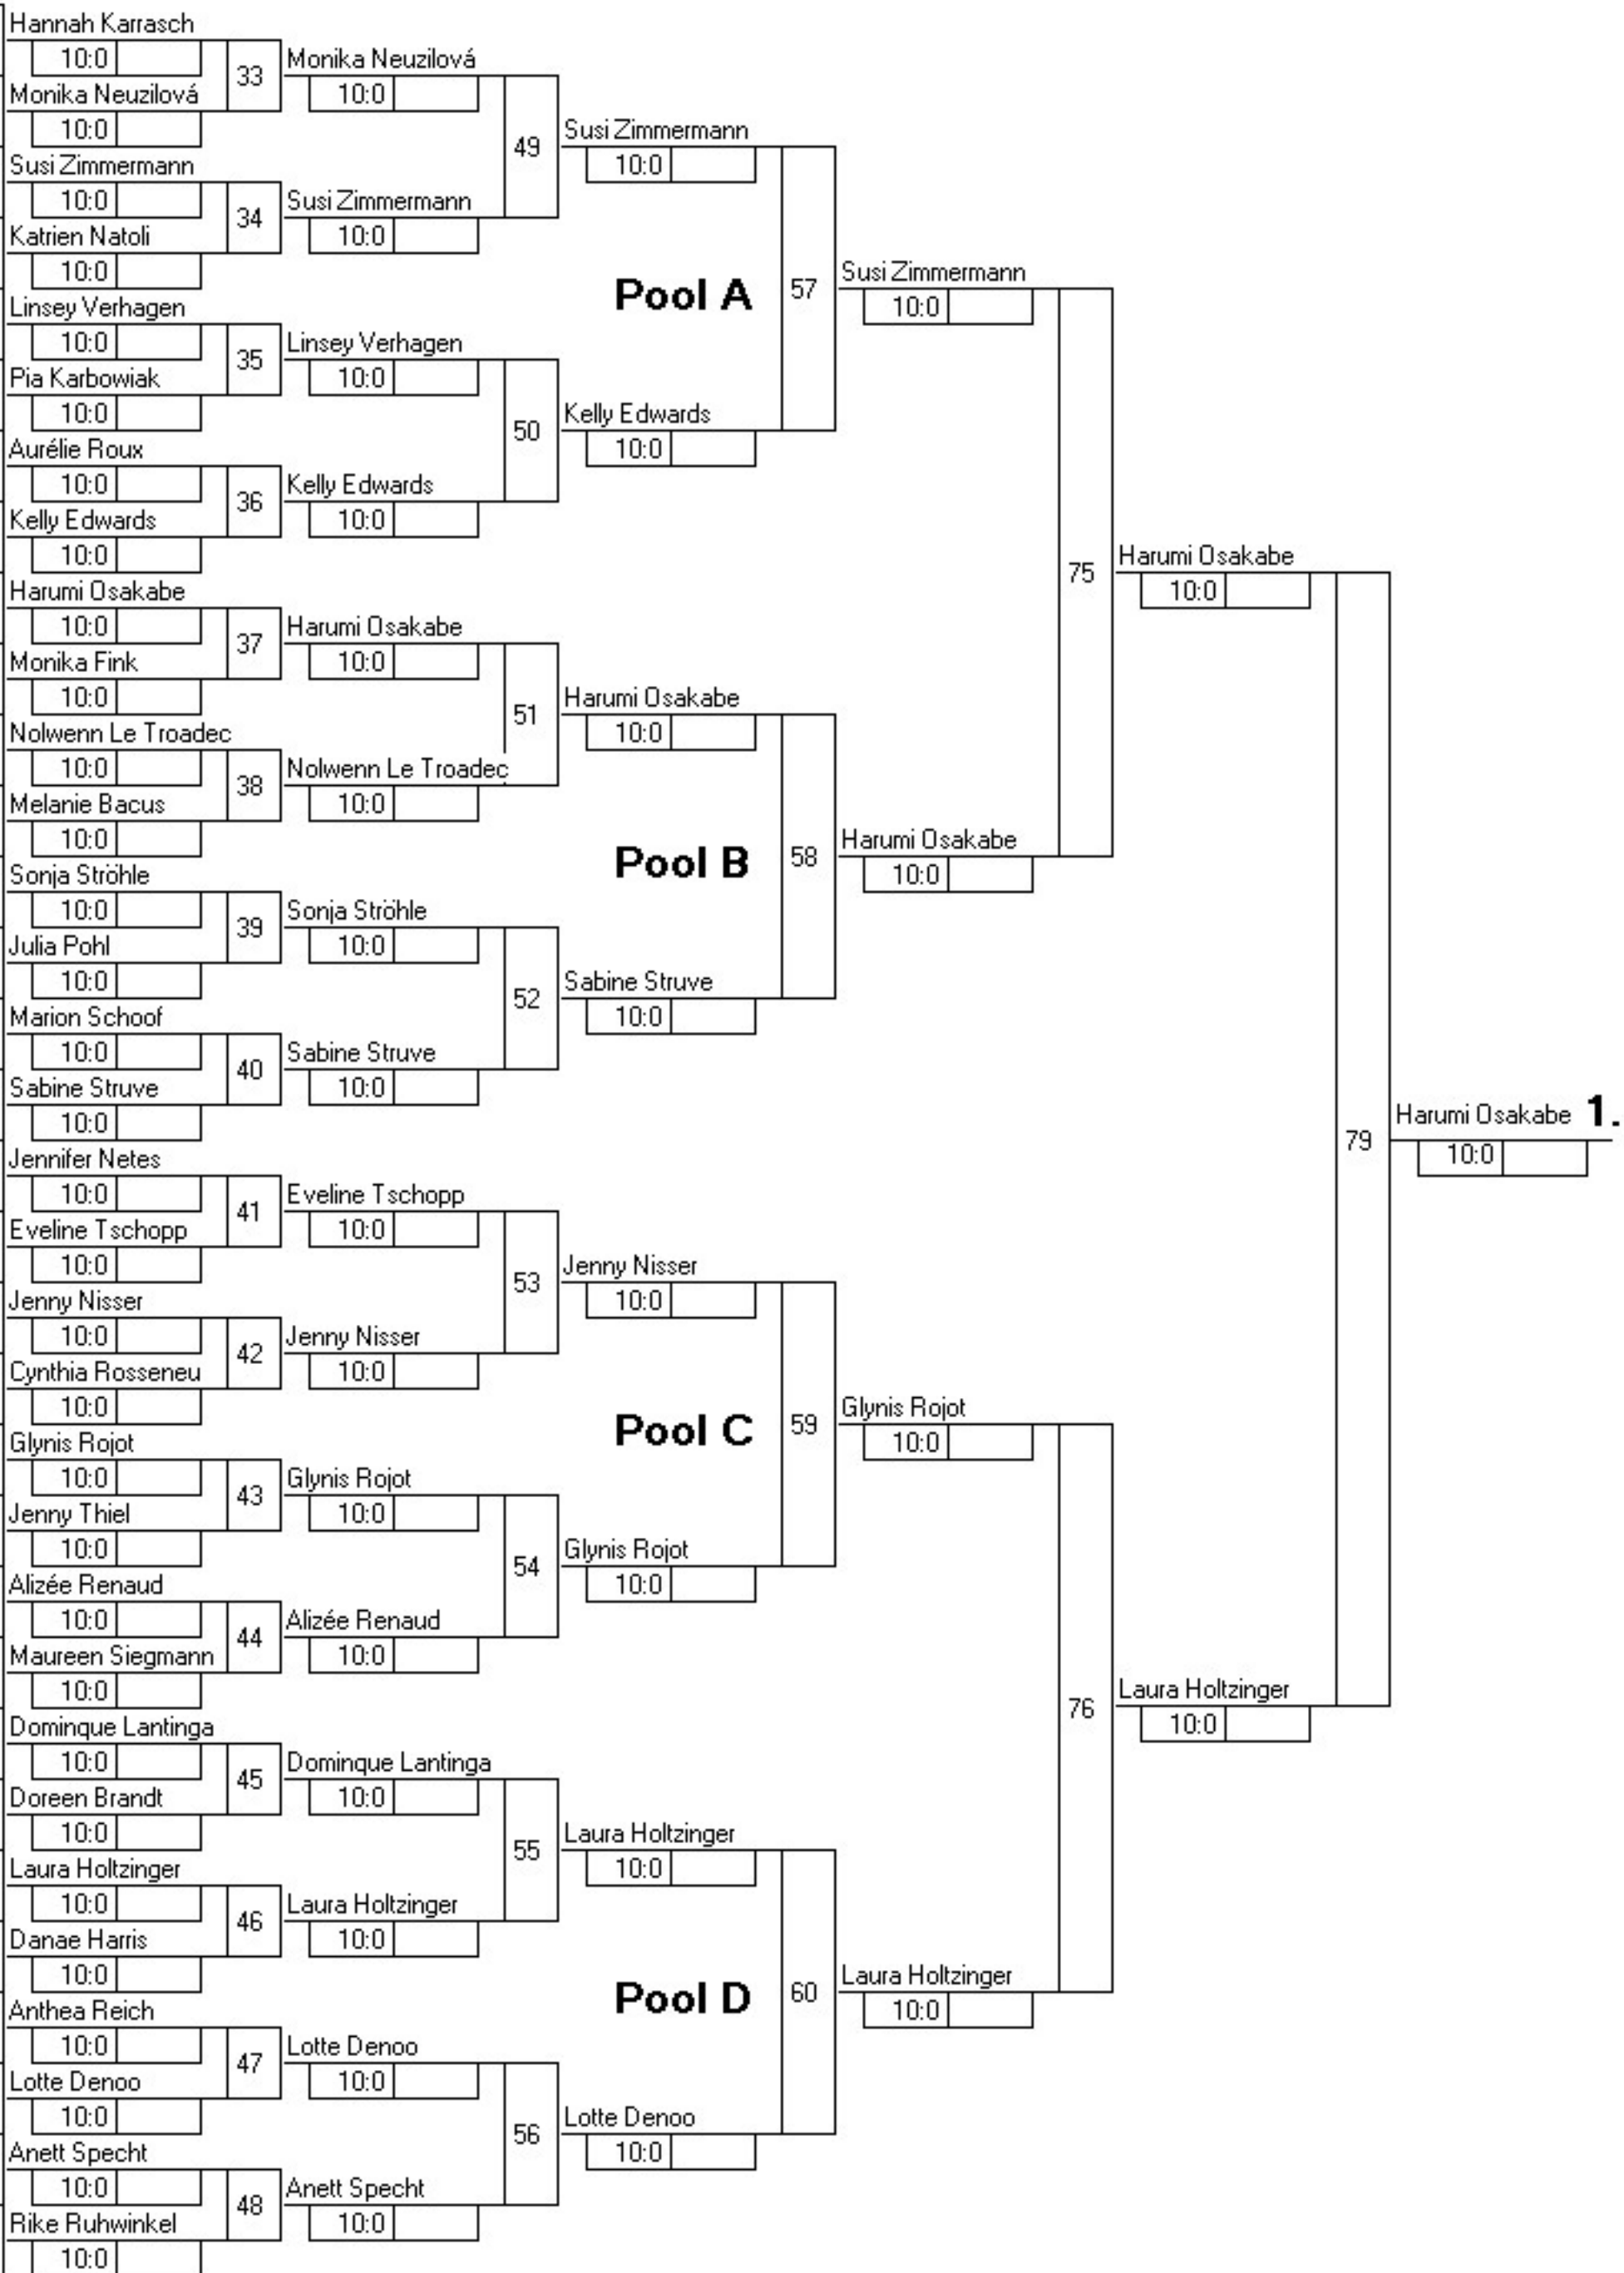

**Trostrunde aller Verlierer gegen Poolsieger aus Pool**

- |    |                  |                           |     |
|----|------------------|---------------------------|-----|
| 1. | Harumi Osakabe   | Japan (JPN)               | JPN |
| 2. | Laura Holtzinger | Strasbourg (FRA)          | FRA |
| 3. | Glynis Rojot     | Rotterdam, Budokan (NED)  | NED |
| 3. | Susi Zimmermann  | Frankfurt/D. JC 90        | BB  |
| 5. | Sabine Struve    | Willich DJK VfL           | NW  |
| 5. | Jenny Nisser     | Weimar PSV                | TH  |
| 7. | Kelly Edwards    | England (ENG)             | GBR |
| 7. | Lotte Denoo      | Ingelmunster Judoclub Kaw | BEL |