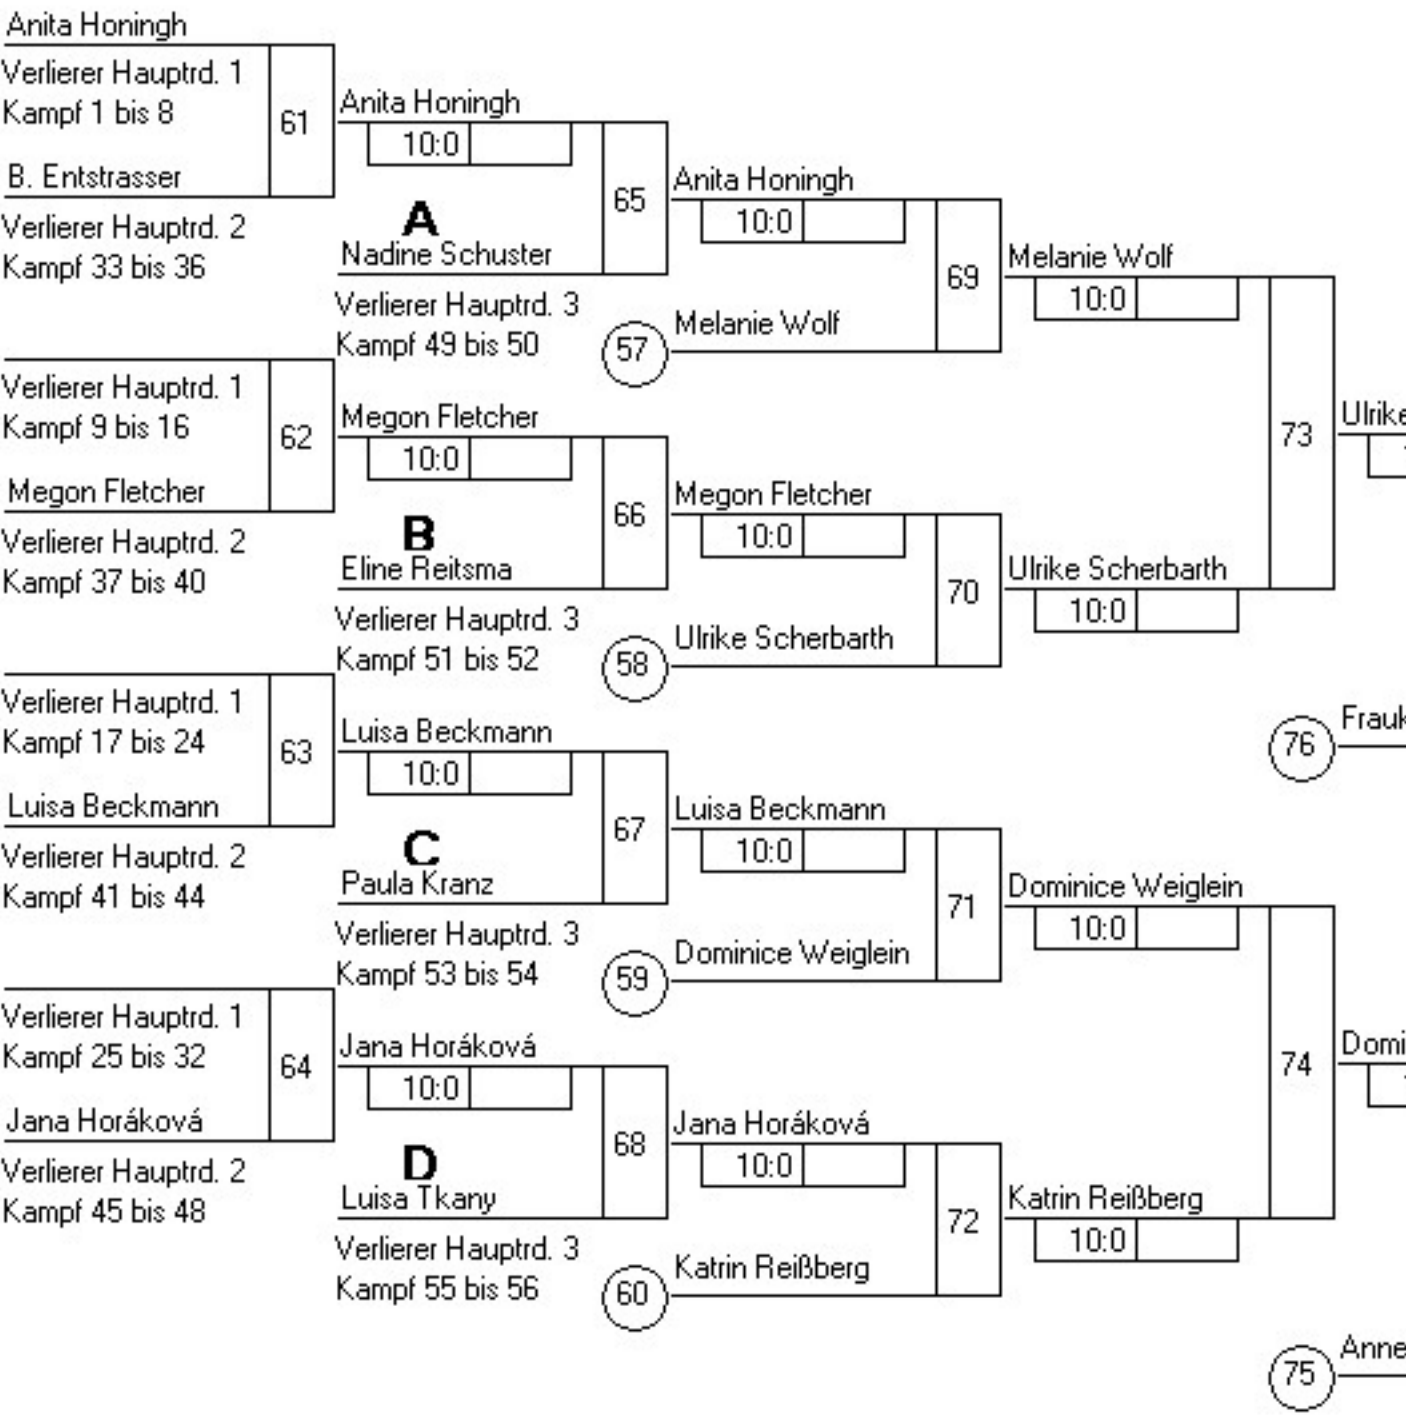

Trostrunde aller Verlierer gegen Poolsieger aus Pool

1.	Jessy Florentin	Orleans, Pole France (FRA)	FRA
2.	Chihiro Takahashi	Japan (JPN)	JPN
3.	Ulrike Scherbarth	Mönchengladbach 1. JC	NW
3.	Dominice Weiglein	Bayerischer JV	BY
5.	Frauke Kuczniarz	Köln SC Bushido	NW
5.	Anne Katrin Lisewski	Berlin JV	BE
7.	Melanie Wolf	Sindelfingen VfL	WÜ
7.	Katrin Reißberg	Münster JG	NW