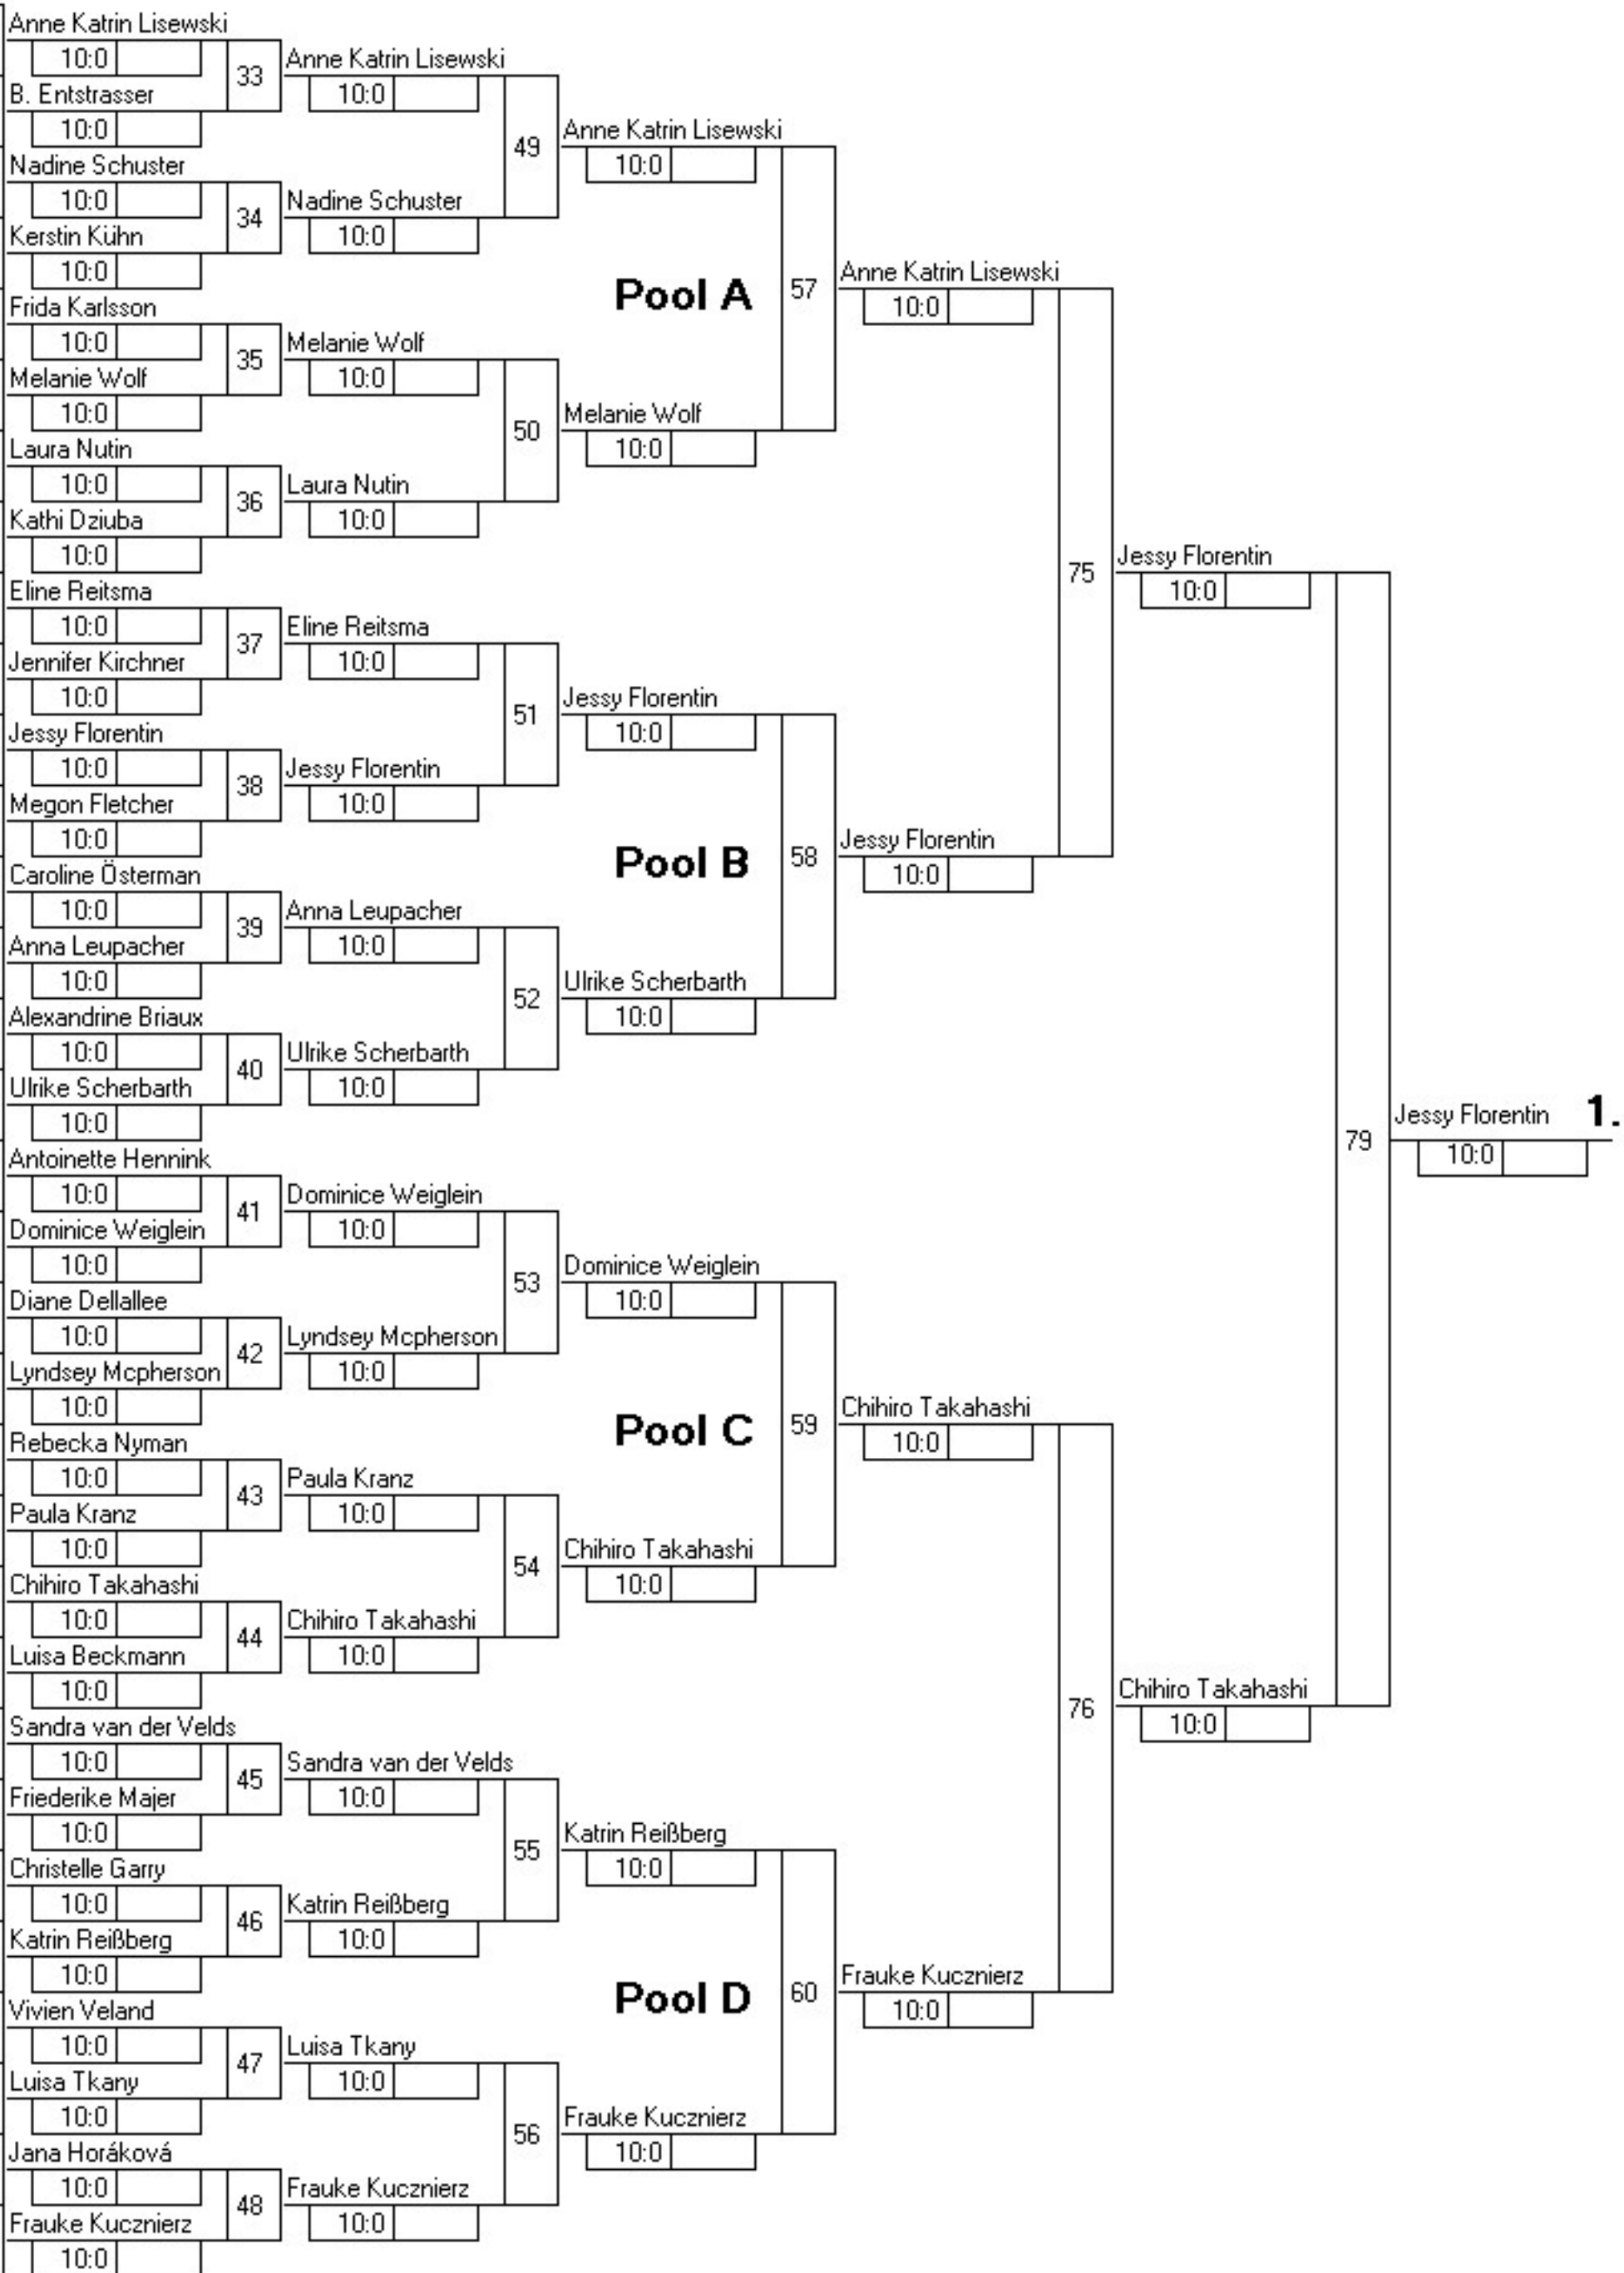

Hauptrunde, Los-Nr.

1	Anne Katrin Lisewski	Berlin JV	BE
33	Anita Honingh	Theo Meijer Sport (NED)	NED
17	Bernadette Entstrasser	Niederösterreich LV	AUT
49			
9	Nadine Schuster	Auma JSV	TH
41			
25	Kerstin Kühn	Leipzig JC	SN
57			
5	Frida Karlsson	Schweden (SWE)	SWE
37			
21	Melanie Wolf	Sindelfingen VfL	WÜ
53			
13	Laura Nutin	Strasbourg (FRA)	FRA
45			
29	Kathi Dziuba	Leverkusen TSV Bayer 04 NW	
61			
3	Kristin Valenta	Berlin JV	BE
35	Eline Reitsma	Zutphen, Judo (NED)	NED
19	Jennifer Kirchner	Speyer JSV	PF
51			
11	Jessy Florentin	Orleans, Pole France (FRA/FRA)	
43			
27	Megon Fletcher	Bath, Team (GBR)	GBR
59			
7	Caroline Österman	Schweden (SWE)	SWE
39			
23	Anna Leupacher	Perleberg	BB
55			
15	Alexandrine Briaux	Schweiz (SUI)	SUI
47			
31	Ulrike Scherbarth	Mönchengladbach 1. JC	NW
63			
2	Julia Dorny	Berlin PSV	BE
34	Antoinette Hennink	Ruurlo, Judoschool Leo BtNED	
18	Dominice Weiglein	Bayerischer JV	BY
50			
10	Diane Dellallee	Orleans, Pole France (FRA/FRA)	
42			
26	Lyndsey Mcpherson	Schottland (SCOT)	GBR
58			
6	Rebecka Nyman	Schweden (SWE)	SWE
38			
22	Paula Kranz	Frankfurt/O. JC 90	BB
54			
14	Chihiro Takahashi	Japan (JPN)	JPN
46			
30	Luisa Beckmann	Beuler JC	NW
62			
4	Anna Svennsson	Malmö, Enighet Judo ClubSWE	
36	Sandra van der Velds	SI Judo Edwin Steringa (NNE)	
20	Friederike Majer	Ravensburg KJC	WÜ
52			
12	Christelle Garry	Orleans, Pole France (FRA/FRA)	
44			
28	Katrin Reißberg	Münster JG	NW
60			
8	Vivien Veland	Koronco, Tutti (HUN)	HUN
40			
24	Luisa Tkany	Merzig TV	SA
56			
16	Jana Horáková	Czechien	CZE
48			
32	Frauke Kuczniarz	Köln SC Bushido	NW
64			